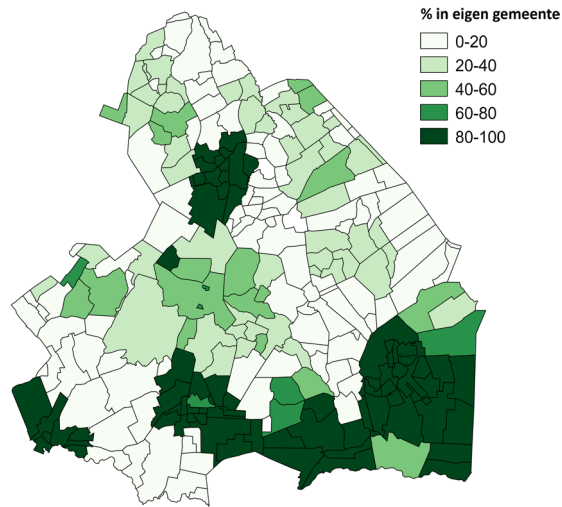

Waar gaan leerlingen in Drenthe naar de middelbare school?

In de gemeenten Assen, Emmen, Coevorden, Hoogeveen en Meppel gaan de meeste leerlingen **in de eigen gemeente** naar school.

In bepaalde gebieden in Midden-Drenthe, De Wolden, Westerveld, Borger-Odoorn en Coevorden gaan veel leerlingen naar school in een **aangrenzende Drentse gemeente**.

Leerlingen die niet ver van de provinciegrens wonen in Aa en Hunze, Tynaarlo, Noordenveld, Borger-Odoorn, Westerveld en De Wolden gaan vaak naar een school in een **aangrenzende provincie**.

Over welke leerlingen gaat het in de rapportages van GGD Drenthe?

- rapportages van het 4-jaarlijkse jeugdonderzoek: leerlingen die in Drenthe wonen, ook als ze elders naar school gaan
- gemeentelijke rapportages van de screening van de JGZ: leerlingen die in de gemeente wonen én in Drenthe naar school gaan
- schoolrapportages: de leerlingen op de school, ook als ze in een andere Drentse gemeente of andere provincie wonen