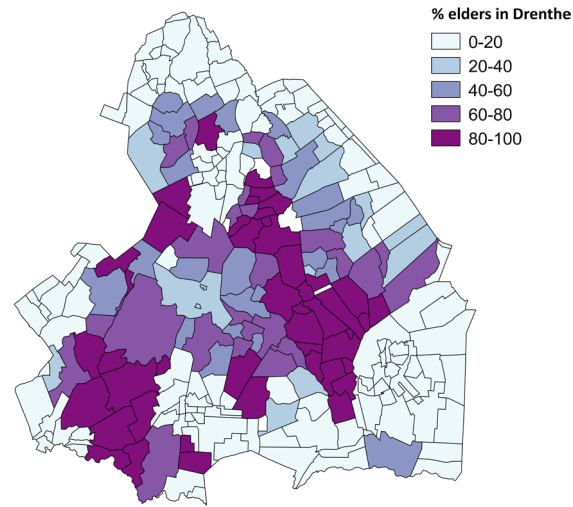

Waar gaan leerlingen in Drenthe naar de middelbare school?

In de gemeenten Assen, Emmen, Coevorden, Hoogeveen en Meppel gaan de meeste leerlingen **in de eigen gemeente** naar school.

In bepaalde gebieden in Midden-Drenthe, De Wolden, Westerveld, Borger-Odoorn en Coevorden gaan veel leerlingen naar school in een **aangrenzende Drentse gemeente**.

Leerlingen die niet ver van de provinciegrens wonen in Aa en Hunze, Tynaarlo, Noordenveld, Borger-Odoorn, Westerveld en De Wolden gaan vaak naar een school in een **aangrenzende provincie**.

Over welke leerlingen gaat het in de rapportages van GGD Drenthe?