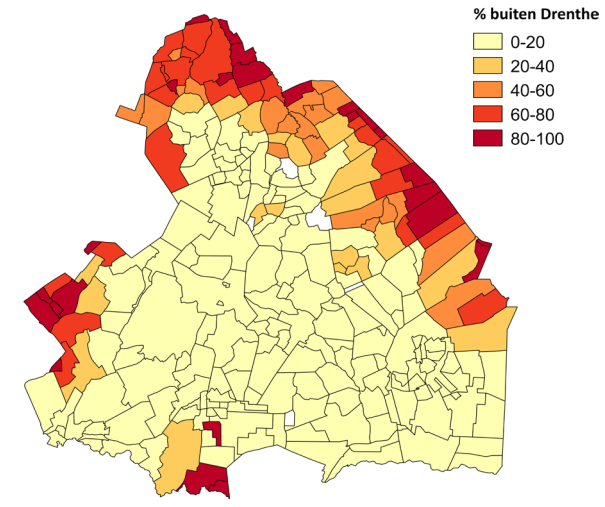

Waar gaan leerlingen in Drenthe naar de middelbare school?

In de gemeenten Assen, Emmen, Coevorden, Hoogeveen en Meppel gaan de meeste leerlingen **in de eigen gemeente** naar school.

In bepaalde gebieden in Midden-Drenthe, De Wolden, Westerveld, Borger-Odoorn en Coevorden gaan veel leerlingen naar school in een **aangrenzende Drentse gemeente**.

Leerlingen die niet ver van de provinciegrens wonen in Aa en Hunze, Tynaarlo, Noordenveld, Borger-Odoorn, Westerveld en De Wolden gaan vaak naar een school in een **aangrenzende provincie**.

Over welke leerlingen gaat het in de rapportages van GGD Drenthe?